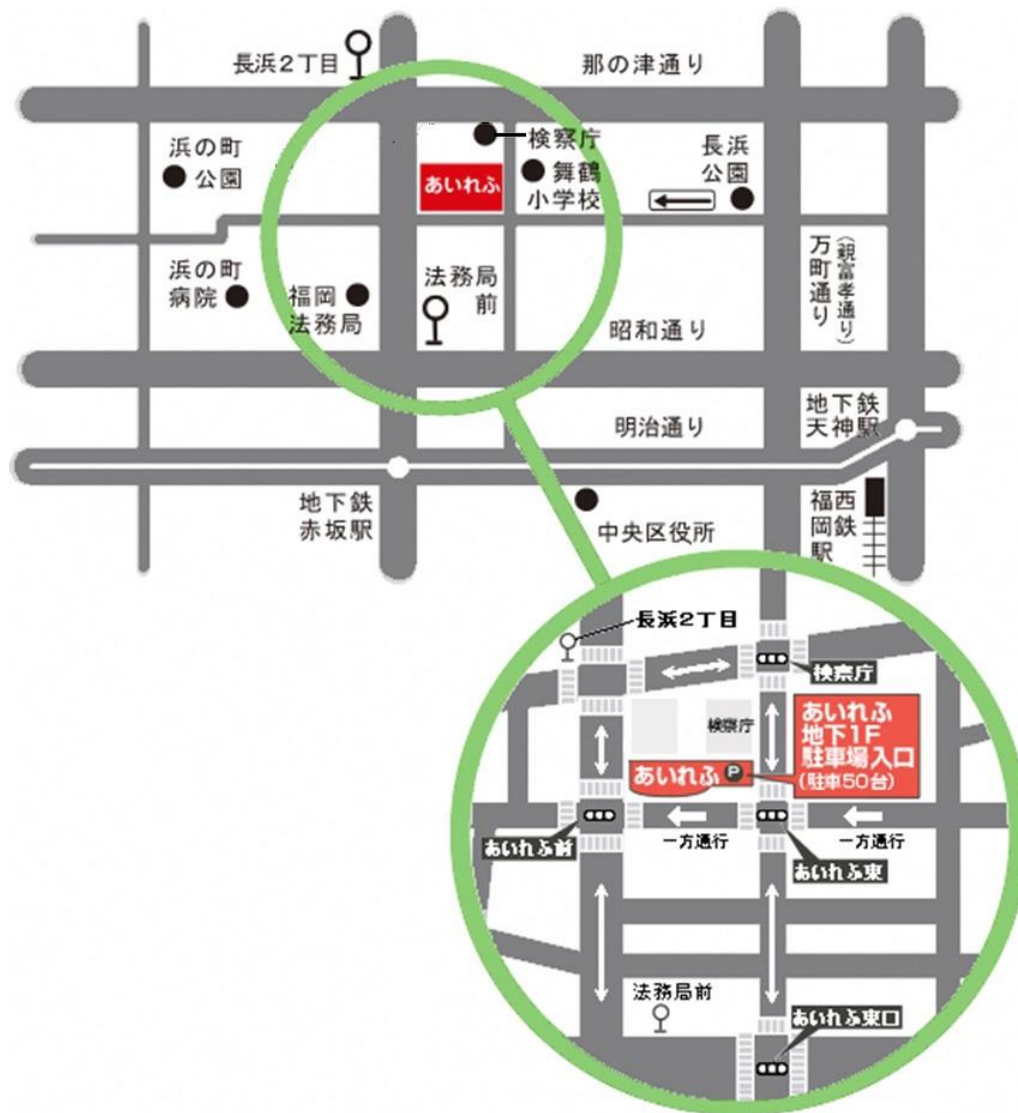

あいれふ 交通アクセス

【バス】

西鉄バス「長浜2丁目」バス停より徒歩約1分（那の津通り）

西鉄バス「法務局前」バス停より徒歩約3分（昭和通り）

西鉄バス「赤坂門」バス停より徒歩約4分（明治通り）

【地下鉄】

地下鉄「赤坂」駅で下車し、3番出口より徒歩約4分

【車】

駐車場の数に限りがあります（50台）。公共交通機関のご利用をお願いします。

地下有料駐車場 100円/30分